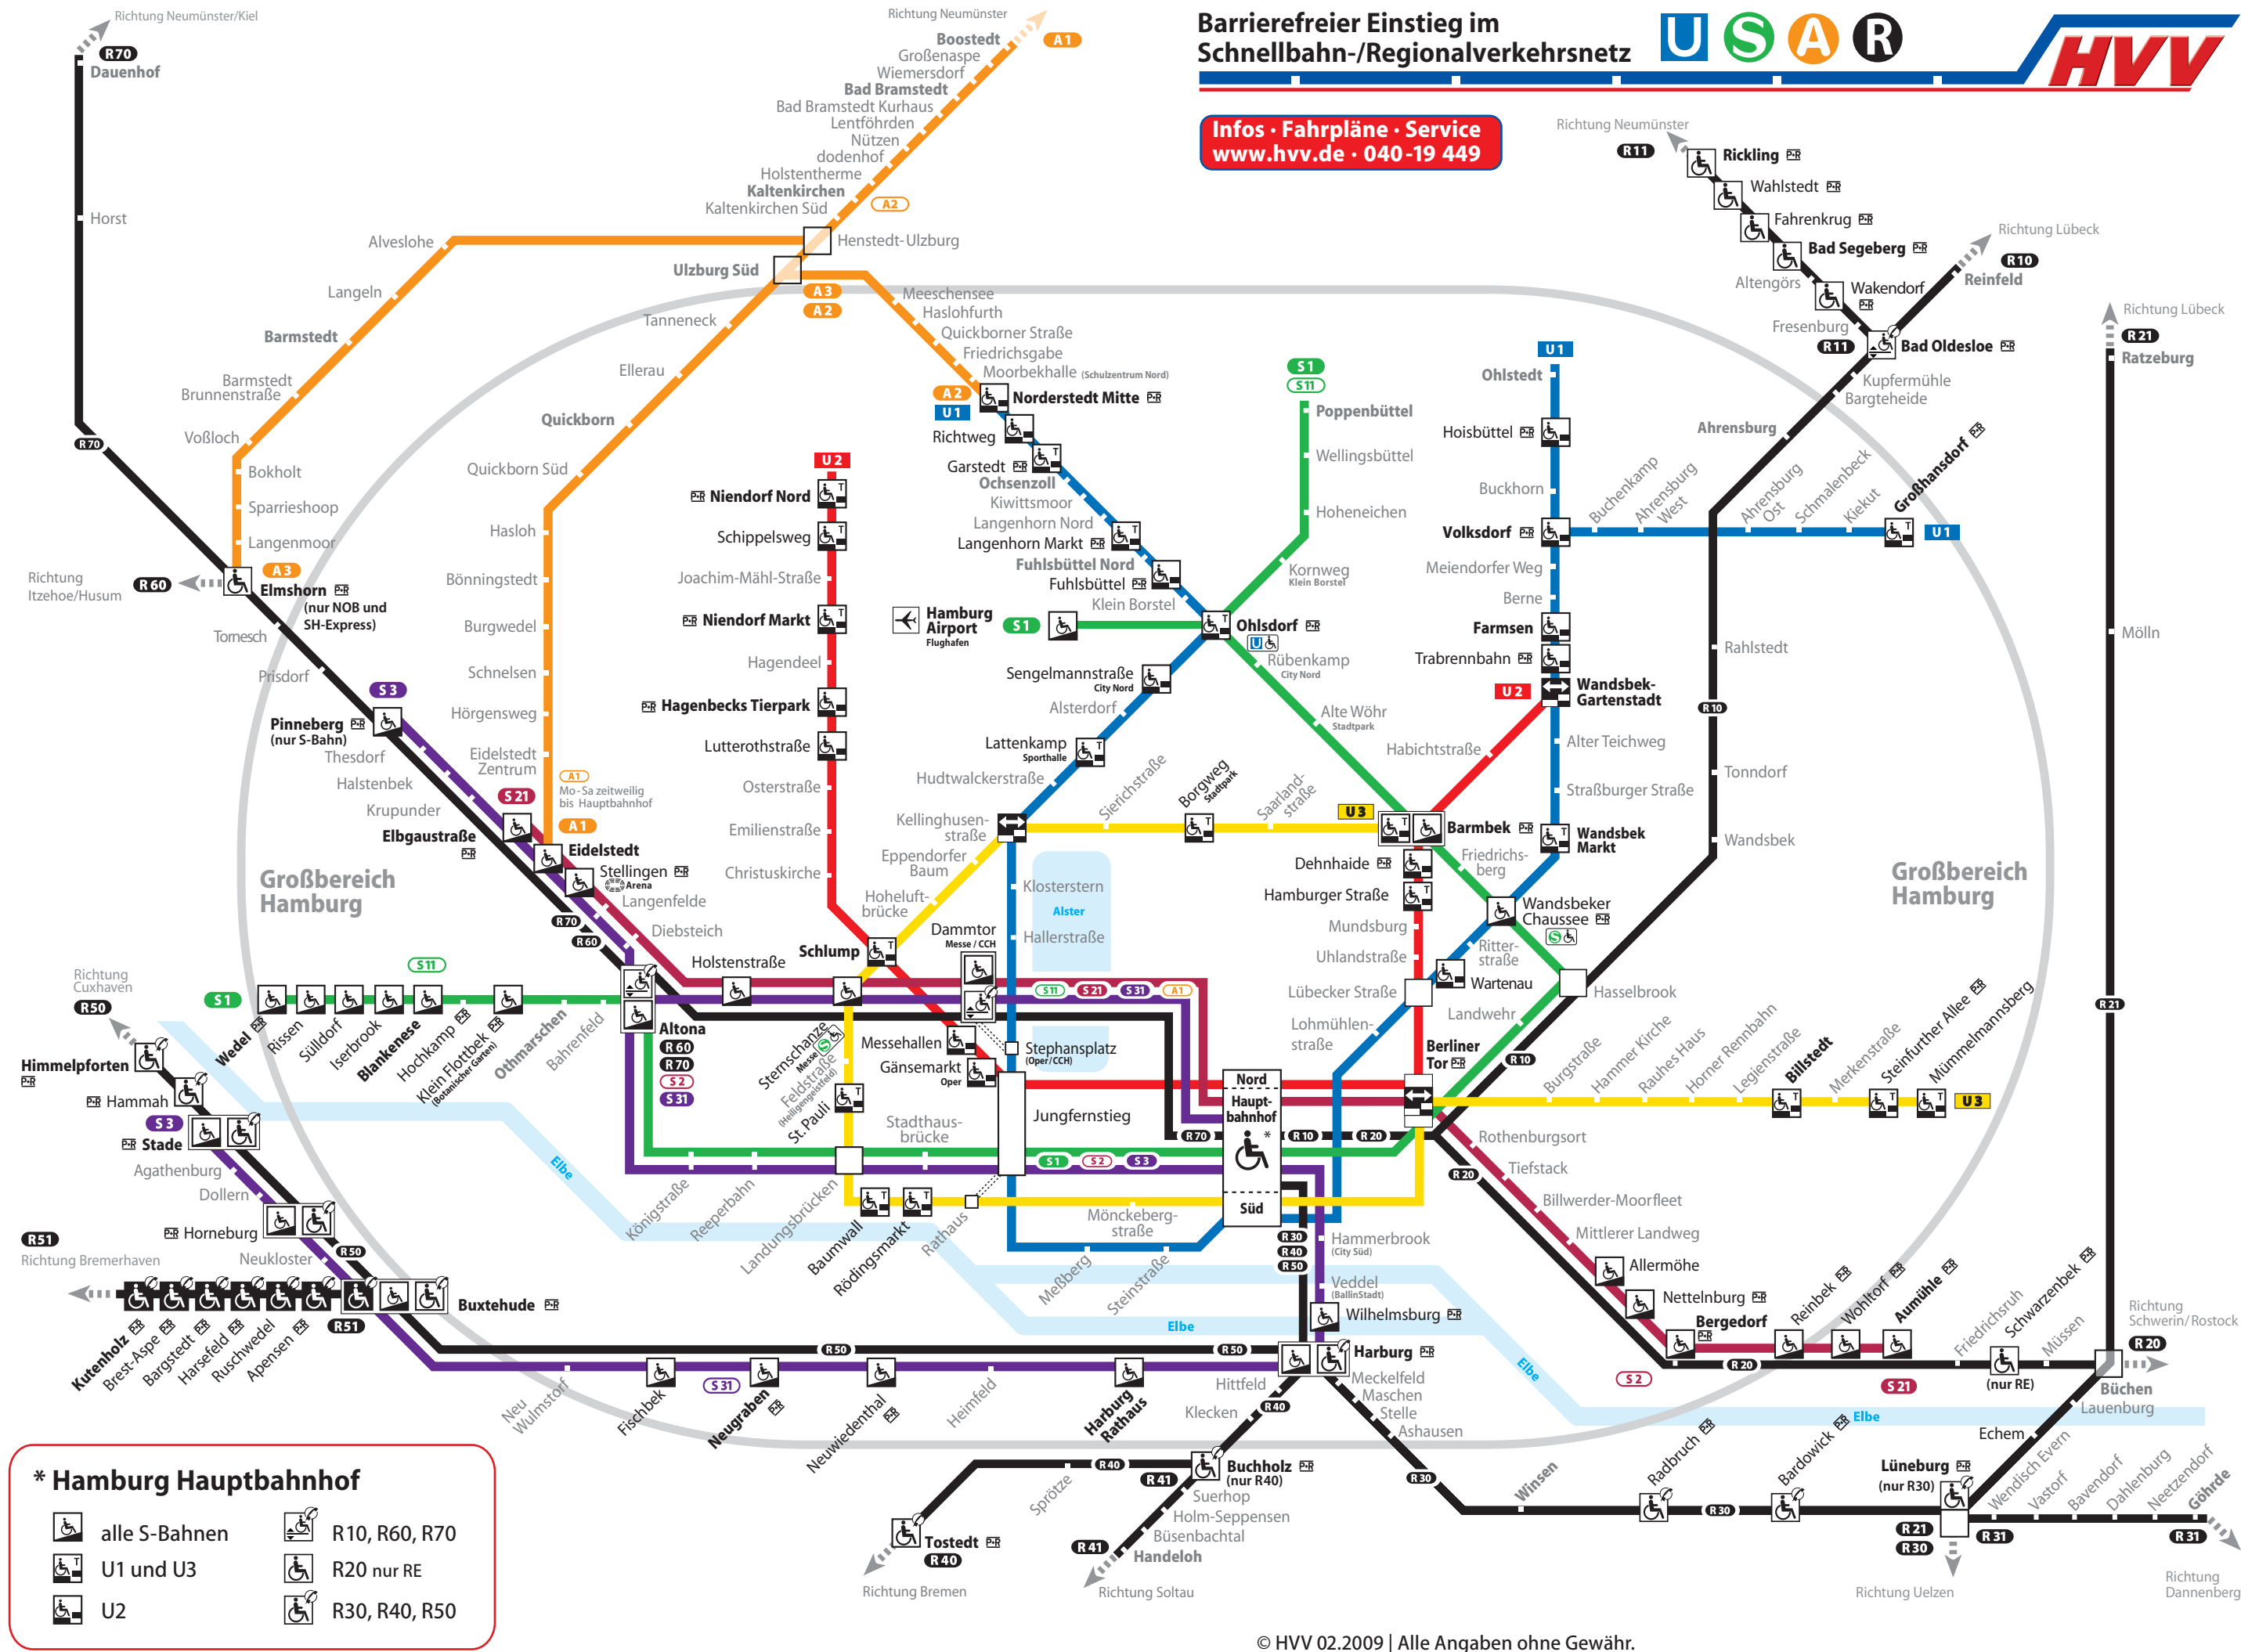

# LEGENDE

-  **Barrierefrei erreichbarer Bahnsteig (S-Bahn);** Einstieg für Rollstuhlbrenutzer mit Einstiegshilfe an der 1. Fahrzeugtür möglich.
-  **Barrierefrei erreichbarer Bahnsteig (U-Bahn);** durchgehend niedrige Stufe zwischen Bahnsteig und Fahrzeug. Einstieg für Rollstuhlbrenutzer im gekennzeichneten Bereich i. d. R. möglich.
-  **Barrierefrei erreichbarer Bahnsteig (U-Bahn);** teilweise niedrige Stufe zwischen Bahnsteig und Fahrzeug. Einstieg für Rollstuhlbrenutzer im gekennzeichneten Bereich i. d. R. möglich.
-  **U-Bahn:** Bahnsteig **nicht** barrierefrei erreichbar, aber bahnsteiggleicher Umstieg in Fahrtrichtung möglich. An den Haltestellen Berliner Tor und Kellinghusenstraße teilweise niedrige Stufe zwischen Bahnsteig und Fahrzeug. Einstieg für Rollstuhlbrenutzer im gekennzeichneten Bereich i. d. R. möglich.
-  **Barrierefrei erreichbarer Bahnsteig (R-Bahn);** Einstieg mit fahrzeuggebundener Einstiegshilfe möglich.
-  **Barrierefrei erreichbarer Bahnsteig (R-Bahn);** Einstieg für Rollstuhlbrenutzer mit Einstiegshilfe möglich. Weitere Informationen unter:  
**R 10, R 20, R 60, R 70**  
Tel. 01805/512 512\*\*  
**R 30, R 40, R 50**  
Tel. 0581/97 164-33/-34
-  **Barrierefrei erreichbarer Bahnsteig (R-Bahn);** Einstieg für Rollstuhlbrenutzer nur in einigen Zügen möglich. Bitte Einsatz der Züge mit Einstiegshilfen unter Tel. 04761/99 31-50 erfragen.

 **Hublift**  
Bitte rufen Sie mindestens einen Werktag vor Ihrer Fahrt bei der MobilitätsServiceZentrale an, wenn Sie Servicepersonal oder Einstiegshilfen benötigen.  
Tel. 01805/512 512\*\*

\*\*14 ct/Min. aus dem dt. Festnetz

**\* Hamburg Hauptbahnhof**

 alle S-Bahnen	 R10, R60, R70
 U1 und U3	 R20 nur RE
 U2	 R30, R40, R50

**Barrierefreier Einstieg im Schnellbahn-/Regionalverkehrsnetz** **U S A R** **HVV**

**Infos · Fahrpläne · Service**  
[www.hvv.de](http://www.hvv.de) · 040-19 449