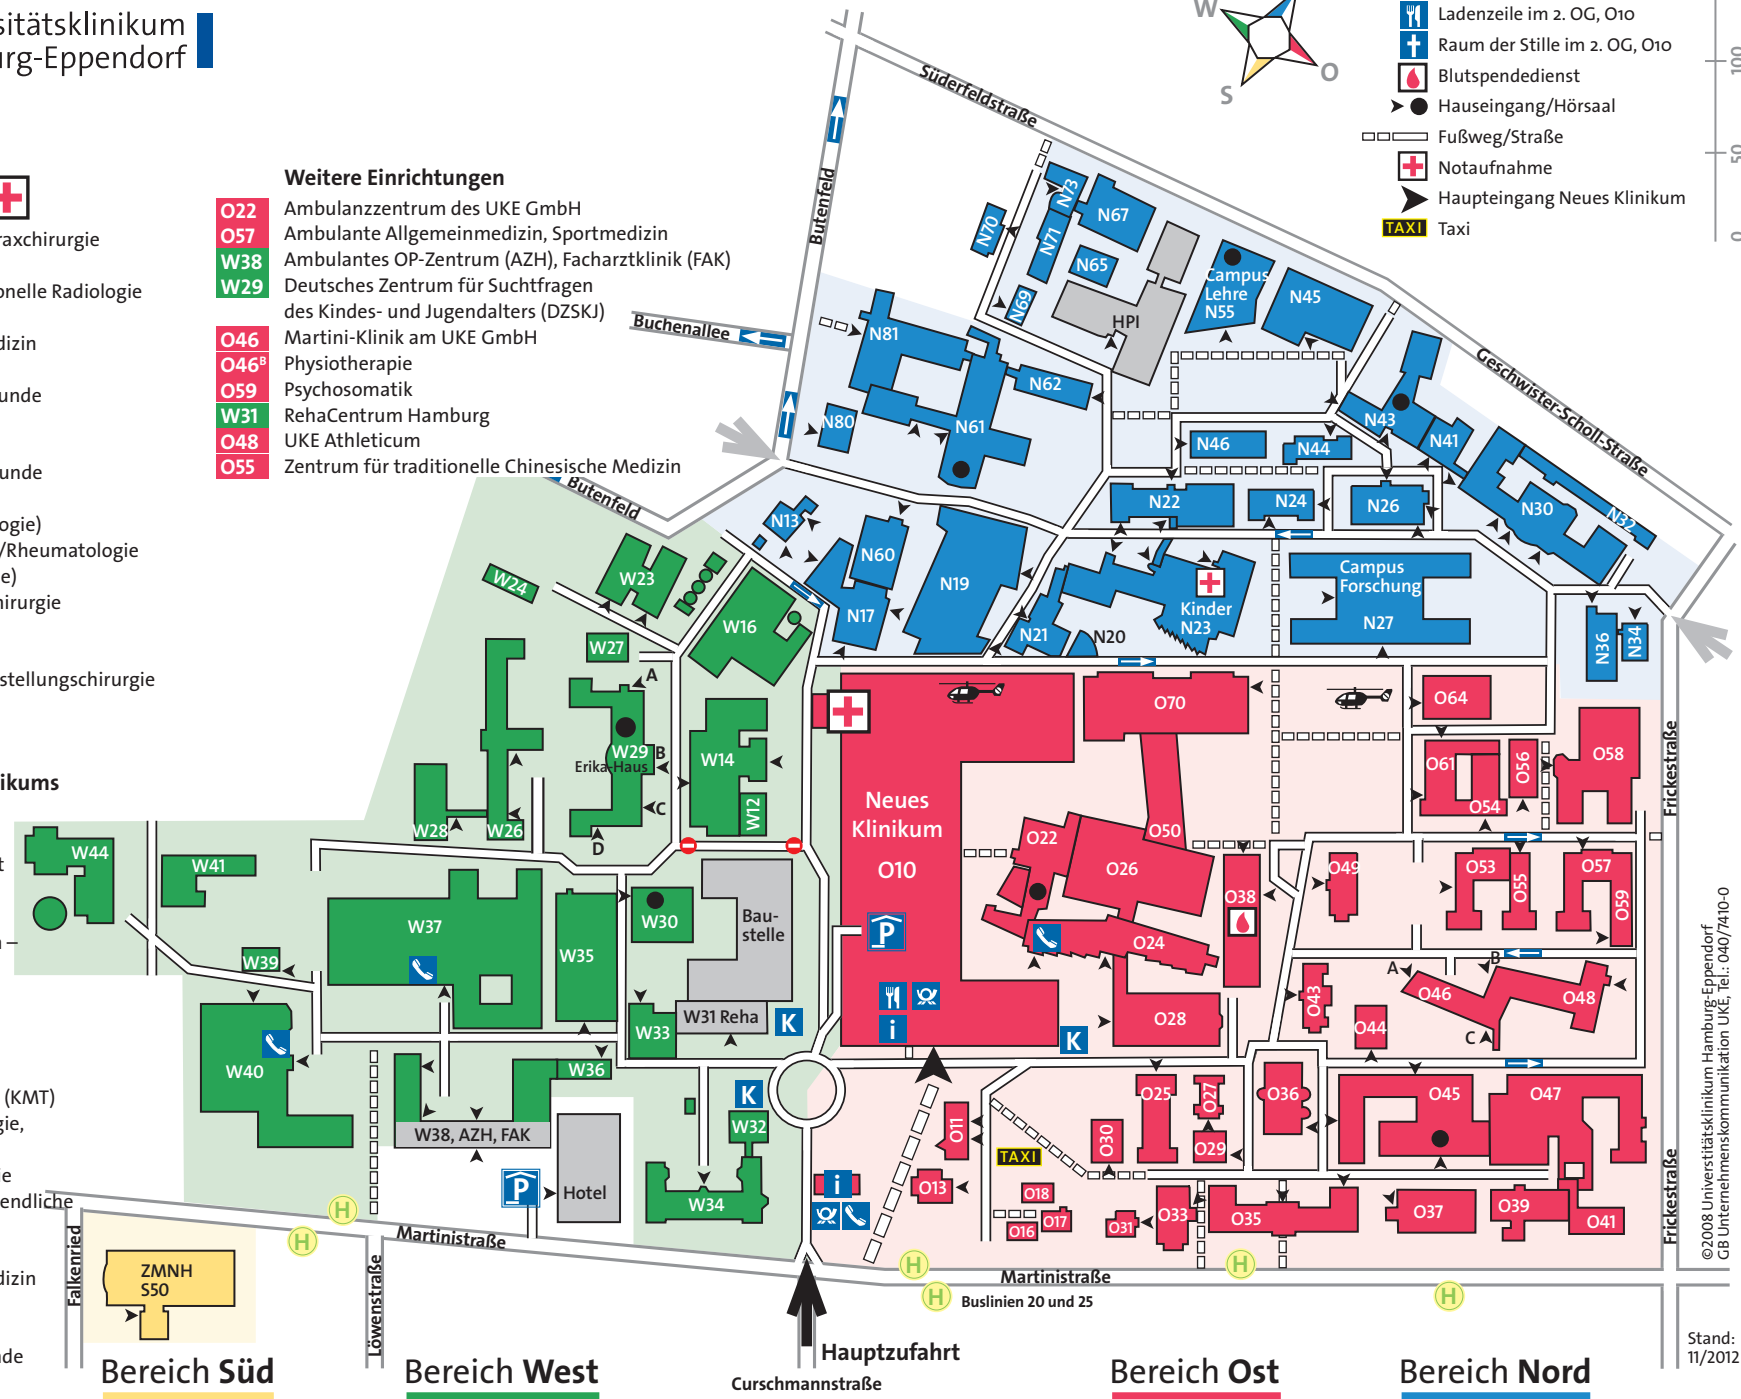

Was finde ich wo?

O10 Neues Klinikum

Zentrale Notaufnahme

- Allgemein-, Viszeral- und Thoraxchirurgie
- Anästhesiologie
- Diagnostische und Interventionelle Radiologie
- Endoskopie
- Geburtshilfe und Pränatalmedizin
- Gynäkologie
- Hals-, Nasen- und Ohrenheilkunde
- Hepatobiliäre Chirurgie und Transplantationschirurgie
- Hör-, Stimm- und Sprachheilkunde
- Intensivmedizin
- I. Mediz. Klinik (Gastroenterologie)
- III. Mediz. Klinik (Nephrologie/Rheumatologie mit der Sektion Endokrinologie)
- Mund-, Kiefer- und Gesichtschirurgie
- Neurochirurgie
- Neurologie
- Unfall-, Hand- und Wiederherstellungschirurgie
- Urologie

Außerhalb des Neuen Klinikums

- W40** Augenheilkunde
- W38** Andrologie
- N55** Campus Lehre, Mediz. Fakultät
- N27** Campus Forschung
- W14** Dermatologie u. Venerologie
- O24** Hubertus Wald Tumorzentrum – Universitäres Cancer Center Hamburg (UCCH)
- N23** Kinder- und Jugendmedizin
- O70** Kinderintensivstation
- N23** **Kinder-Notaufnahme**
- O24** Knochenmarktransplantation (KMT)
- O28** Mediz./Ambulante Infektiologie, Tropenmedizin
- W37** Psychiatrie und Psychotherapie
- W35** Psychiatrie für Kinder und Jugendliche
- O22** Radiologie
- O50** Spine Center
- O22** Strahlentherapie, Nuklearmedizin
- O70** Universitäres Herzzentrum Hamburg GmbH
- O58** Zahn-, Mund- u. Kieferheilkunde

- i** Information
- ☺** Ladenzeile im 2. OG, O10
- +** Raum der Stille im 2. OG, O10
- 🩸** Blutspendedienst
- Hauseingang/Hörsaal
- ☒** Fußweg/Straße
- +** Notaufnahme
- ➔** Haupteingang Neues Klinikum
- TAXI** Taxi

Bereich Süd

Bereich West

Bereich Ost

Bereich Nord

Hauptzufahrt
Curschmannstraße